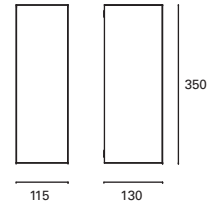

PX-0127-GRI ●
PX-0127-NEG ●

2xE-27 Par 30
2xMax.75W
L 110 mm -
Ø 96 mm

V/Hz 100-240V
50-60Hz

Class I

8

IP44

IK04

0.5 M