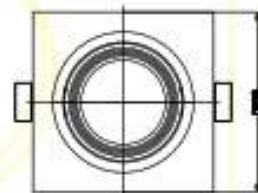

SPOTS & DOWNLIGHTS

-  Lumière froide 6000K
-  Lumière naturelle 4000K
-  Lumière chaude 3000K