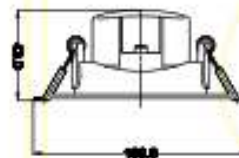

SPOTS & DOWNLIGHTS

-  Lumière froide 6000K
-  Lumière naturelle 4000K
-  Lumière chaude 3000K