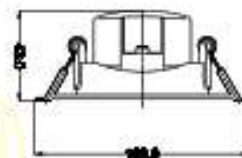

SPOTS & DOWNLIGHTS

-  Lumière froide 6000K
-  Lumière naturelle 4000K
-  Lumière chaude 3000K