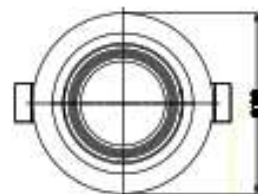

SPOTS & DOWNLIGHTS

-  Lumière froide 6000K
-  Lumière naturelle 4000K
-  Lumière chaude 3000K