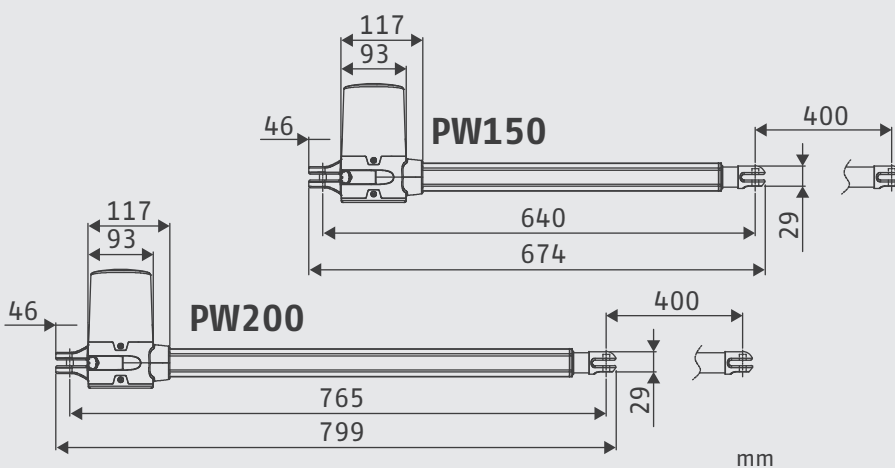

Dimensions :