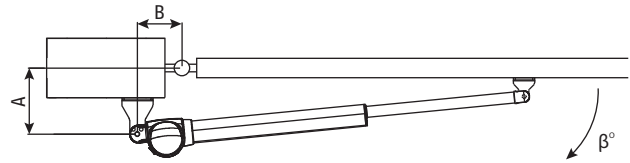

Données techniques :

	PW150 /PW200
Poids max	200kg / 250kg
Largeur max	2.0M / 2.5M
Couple nominal	2000N / 2500N
Course du moteur	360mm / 400mm
Cycle de travail	20%
Testé sur	30,000 cycles

	PW150 / PW200
Alimentation (Vdc)	24V
Intensité	4.2A / 10 secondes
Indice de protection	IP44
Temp. Fonctionnement	-20°C à 50°C
Dimensions	674x98x170mm / 799x98x179mm
Poids	3.1kg / 3.6Kg

Vue générale de l'installation :

1. Moteurs
2. Photocellules
3. Emetteur
4. Feu clignotant
5. Bouton poussoir
6. Sélecteur à clé
7. Pavé numérique
8. Gâche électrique

Cotes d'installation :

		PW150							
A	B	120	130	140	150	160	170	180	190
120									
130									
140									
150									
160									
170									
180									
190									
190									