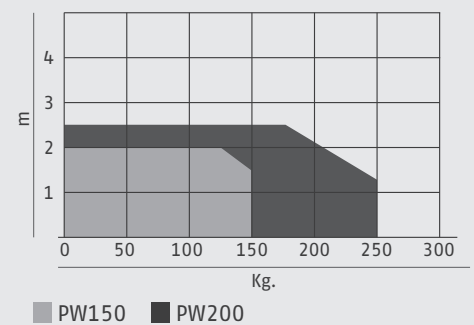

Limites d'utilisation :