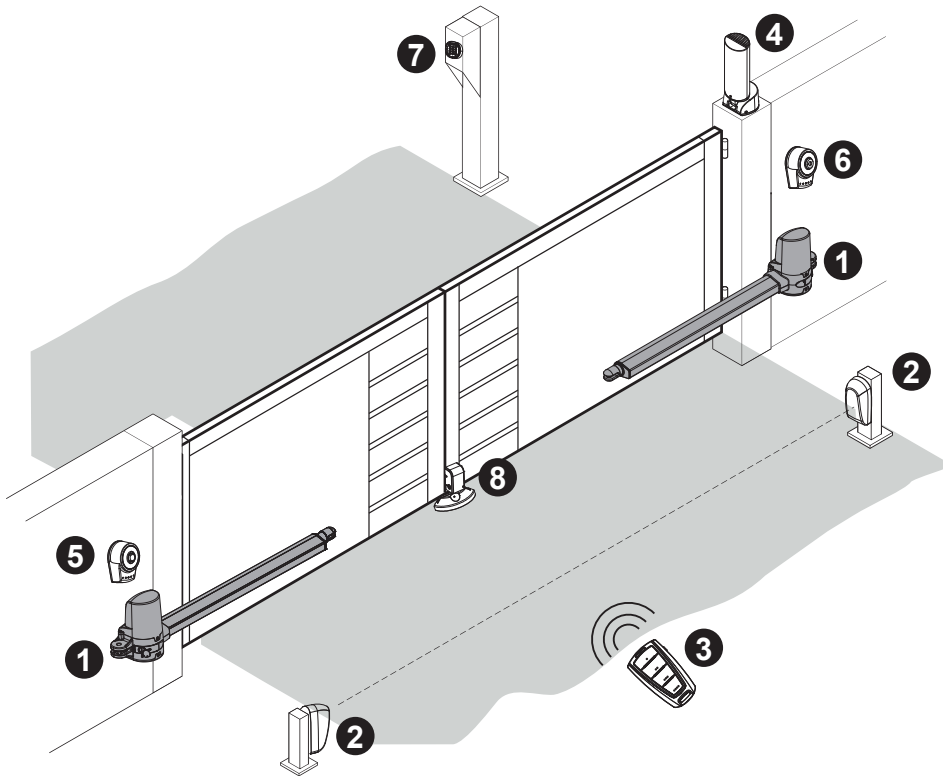

Vue générale de l'installation :

1. Moteurs
2. Photocellules
3. Emetteur
4. Feu clignotant
5. Bouton poussoir
6. Sélecteur à clé
7. Pavé numérique
8. Gâche électrique

Cotes d'installation :

		PW150							
A	B	120	130	140	150	160	170	180	190
120									
130									
140									
150									
160									
170									
180									
190									
190									