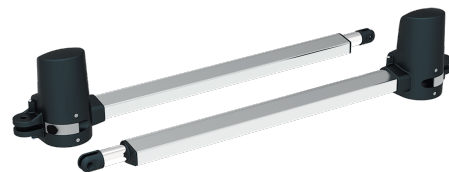

KIT PW150/PW200
MOTORISATION A VERIN TELESCOPIQUE

POWERTECH

ÉLÉGANT, COMPACT, ERGONOMIQUE

- Design compact et élégant.
- Simple à installer et intégration facile.
- Compact mais puissant grâce à son couple de 2500N.
- Placement du moteur sur le dessus pour un fonctionnement optimal.

INTELLIGENT ET CONVIVIAL

- Point d'accès Wi-Fi intégré, accès sans frais supplémentaire à EyeOpen.
- Apprentissage et paramétrage via la carte électronique ou l'application mobile.

EYEOPEN

VOTRE PORTAIL SECURISÉ